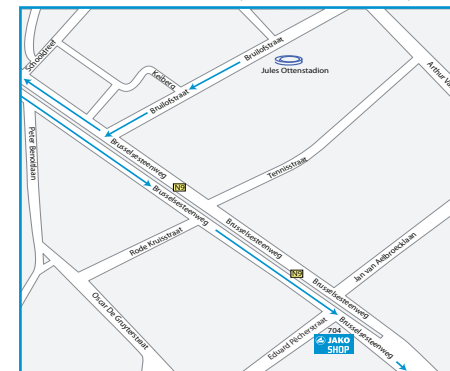

**Uitzonderlijk open zondag 22 november van 10u tot 17u**

**OPENING  
21/11/2009**

BRUSSELPSESTENWEG 704, 9050 GENTBRUGGE, GENT

STADION

JAKOSHOP

NAAM: .....

ADRES: .....

E-MAIL: ..... **GELDIG TOT: 31/12/2009**